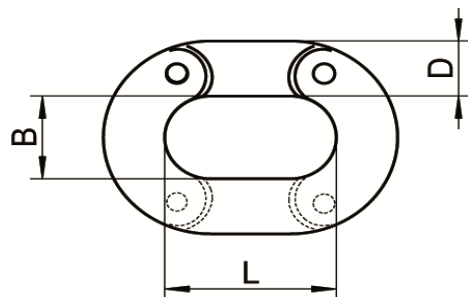

ART. 8308

Falsemaglie per giunzioni catena aisi 316 / A4

Chain emergency - links aisi 316 / A4

Codice Articolo <i>Item Number</i>	D (mm)	B (mm)	L (mm)	Carico lavoro (Kg) <i>Working Load (Kg)</i>	Carico rottura (Kg) <i>Breaking Load (Kg)</i>	 Box	 Master carton
83080500004	5	9,0	17,5	100	550	10	1100
83080600004	6	11,5	21,0	150	700	10	800
83080800004	8	13,0	24,0	300	1250	5	200
83081000004	10	15,0	29,0	500	1950	5	200

Attenzione!!! Le dimensioni riportate nelle schede tecniche, possono subire variazioni minime da lotto a lotto e a seconda della produzione.

Pay attention!! The dimensions shown in the data sheets are subject to minimal variations (different production line batch).